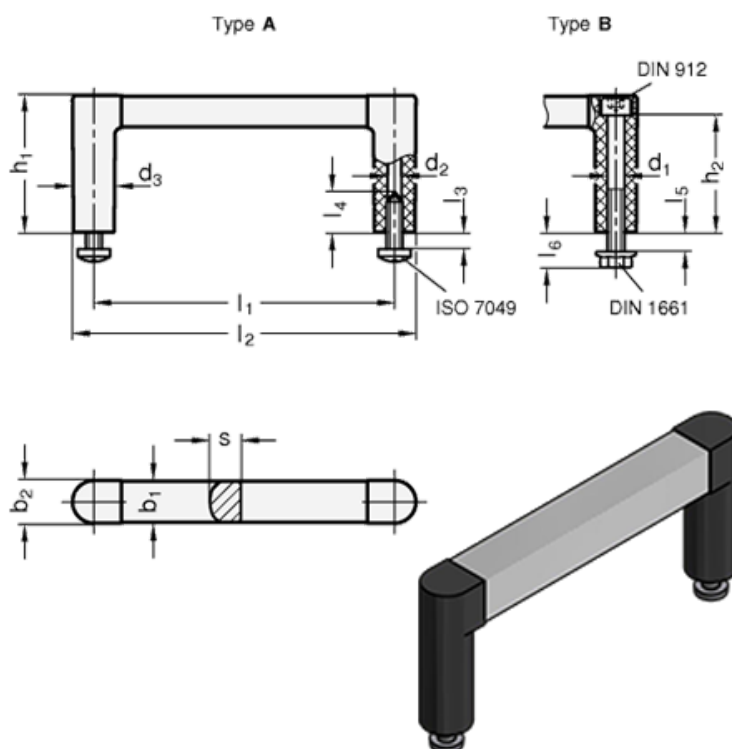

Varenummer: 2042312235AELS
 Beskrivelse: E+G Bøjlegreb GN 423-12-235-A-ELS
 - ELS eloxeret / sorteloxeret

Mål

| | |
|-----------|---------------|
| b1 = 12 | l2 = 247.5 |
| b2 = 12.5 | l3 Max. = 5 |
| d1 = - | l4 Min. = 14 |
| d2 = 4.3 | l5 Max. = 5 |
| d3 = 12.5 | l6 = 10.5 |
| h1 = 40 | s = 9 |
| h2 = 34.5 | Vægt (g) = 59 |
| l1 = 235 | |